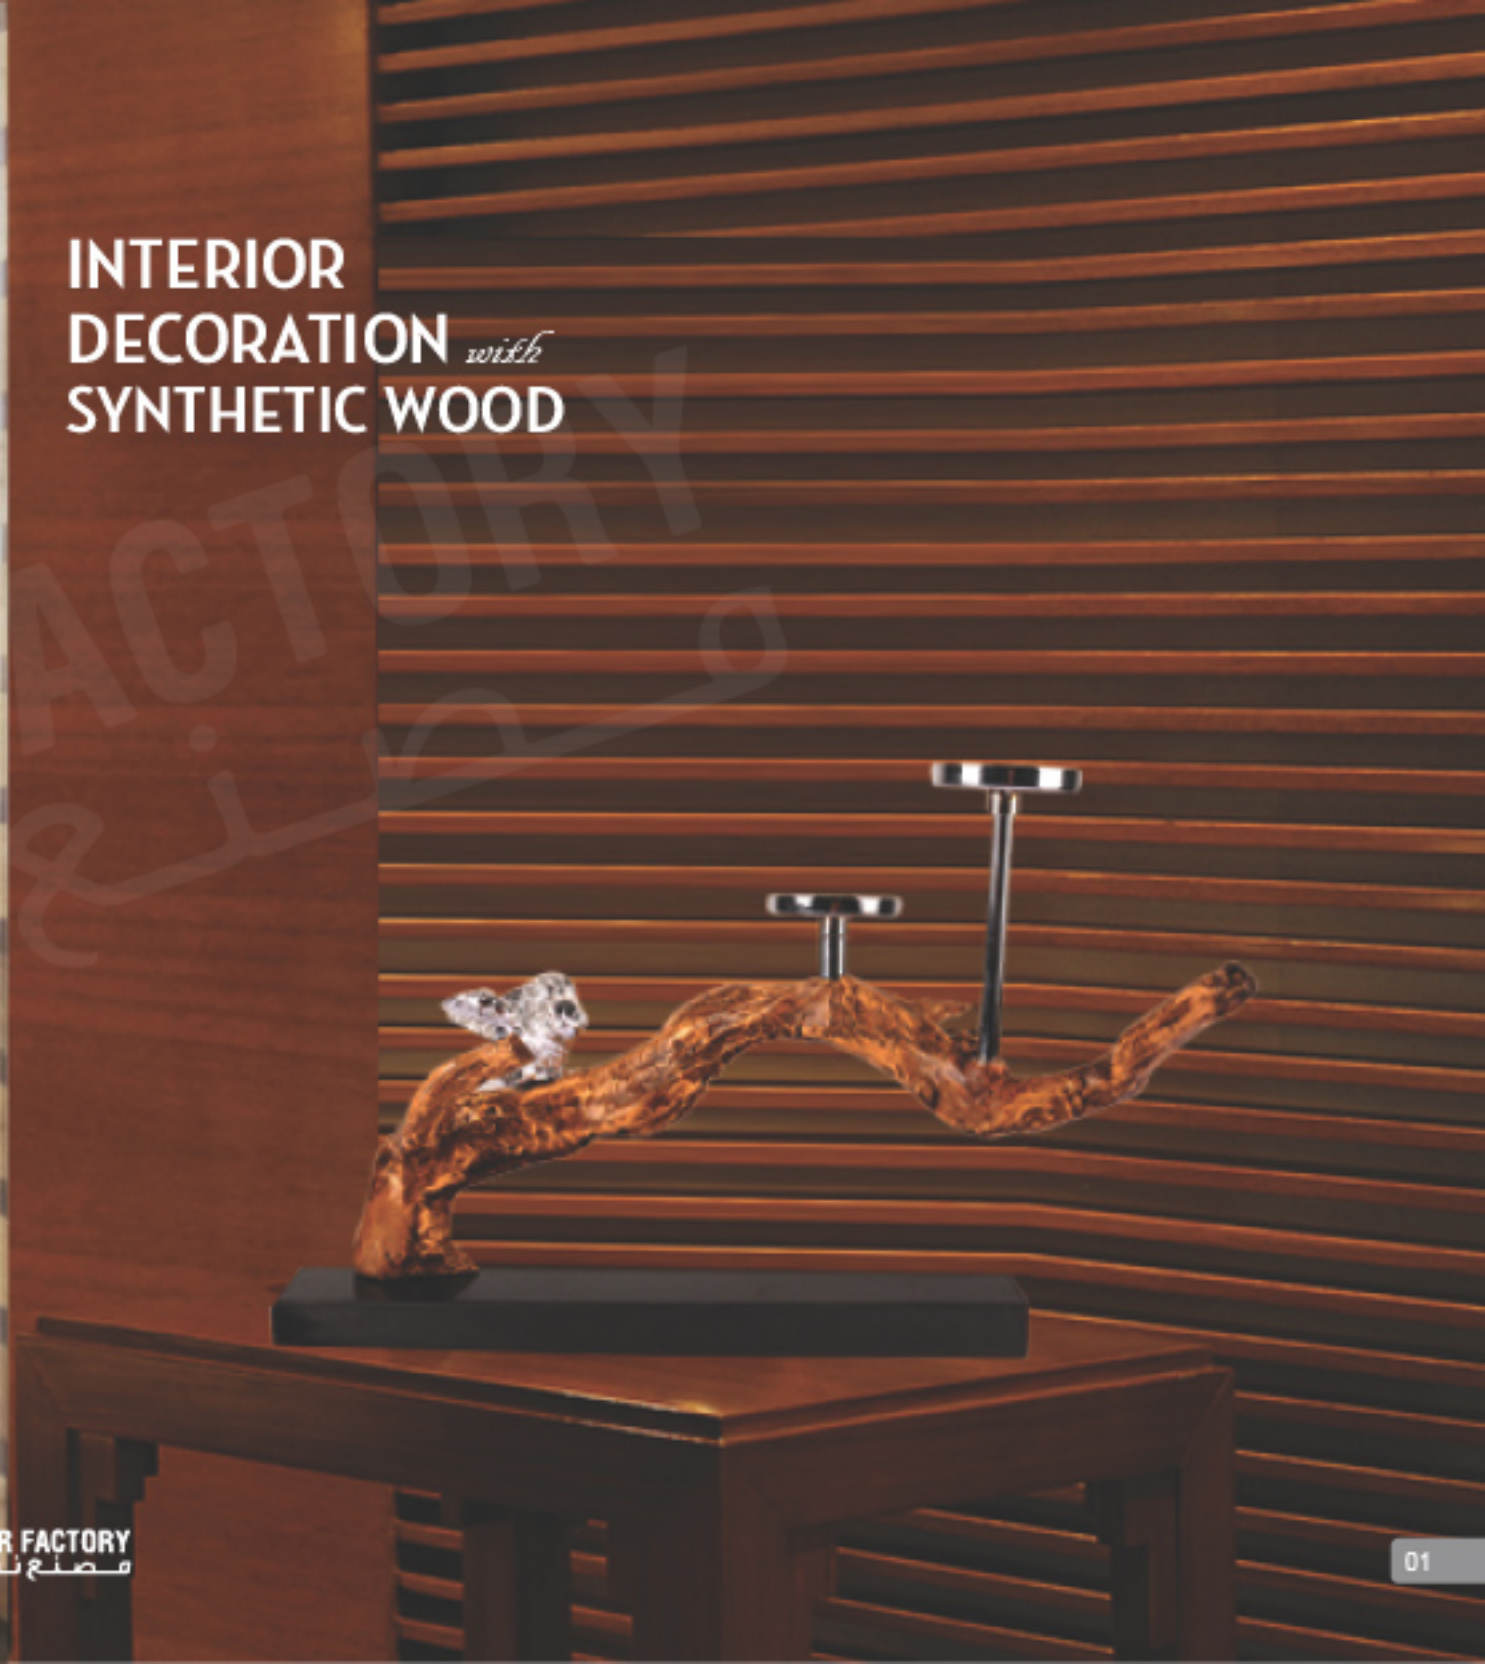

 **NISAR FACTORY**
مصنع نيسار

ساتر
**SYNTHETIC
WOOD**

MAKE YOUR
HOME
BEAUTIFUL

ساتر
**SYNTHETIC
WOOD**

 **NISAR FACTORY**
مصنع نيسار

INTERIOR DECORATION *with* SYNTHETIC WOOD

Product Code: NFSW 050

COLOURS